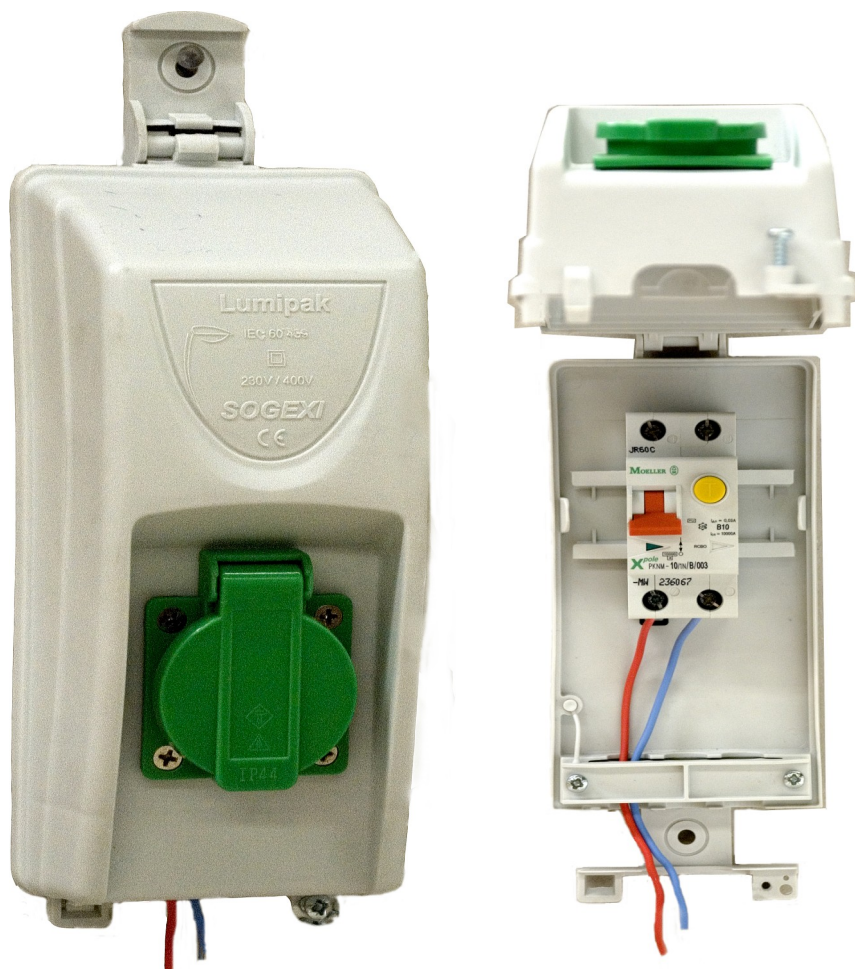

# Lumipak

Løsningen til din "jule-belysning"

Lumipak er godkendt og testet som tavle i.h.t.: DS/EN 60439

Lumipak findes med såvel CEE stikkontakt som dansk 230Vstikkontakt. Lumipak har indbygget automatsikring kombineret med HFI-relæ.

Lumipak kan også leveres med smeltesikring.

Bestillings nr:

Med CEE stikk.:  
El. nr.: 5310725016  
EAN 5703390230280

Med dansk stikk.:  
El. nr.: 5310725013  
EAN 5703390230273

Aflåselig Klasse II  
IP 44 - IK 08 DS/EN 60439  
DIN skinne 3 x 18mm