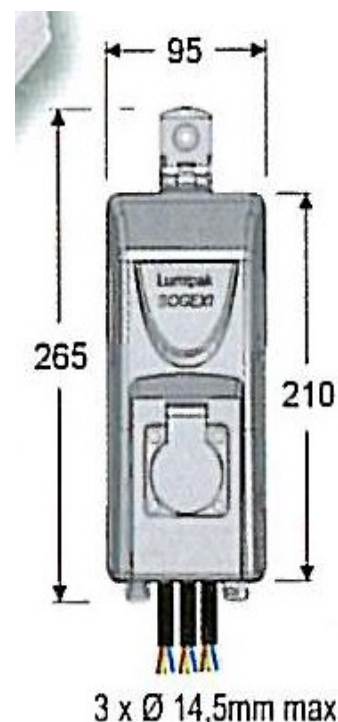

# Lumipak

Løsningen til din "jule-belysning"

Lumipak er godkendt og testet som tavle i.h.t.: DS/EN 60439

Lumipak findes med såvel CEE stikkontakt som dansk 230Vstikkontakt. Lumipak har indbygget automatsikring kombineret med HFI-relæ.

Lumipak kan også leveres med smeltesikring.

Bestillings nr:

Med CEE stikk.:  
El. nr.: 5310725016  
EAN 5703390230280

Med dansk stikk.:  
El. nr.: 5310725013  
EAN 5703390230273

Aflåselig Klasse II  
IP 44 - IK 08 DS/EN 60439  
DIN skinne 3 x 18mm